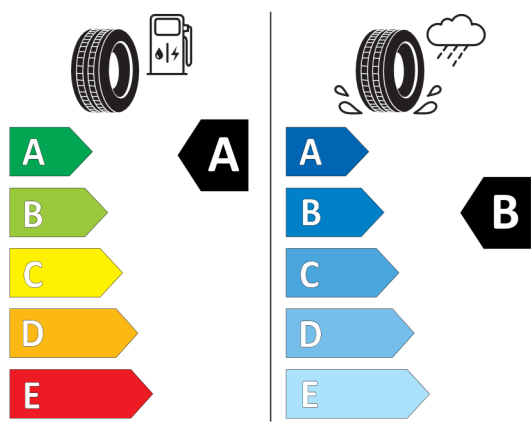

Nabídka

Číslo nabídky

6337

Datum

21.07.2023

Platnost do

04.08.2023

Goodyear 529952

GOODYEAR

546605

225/45R17 94 Y XL

C1

2020/740

<https://eprel.ec.europa.eu/qr/529952>