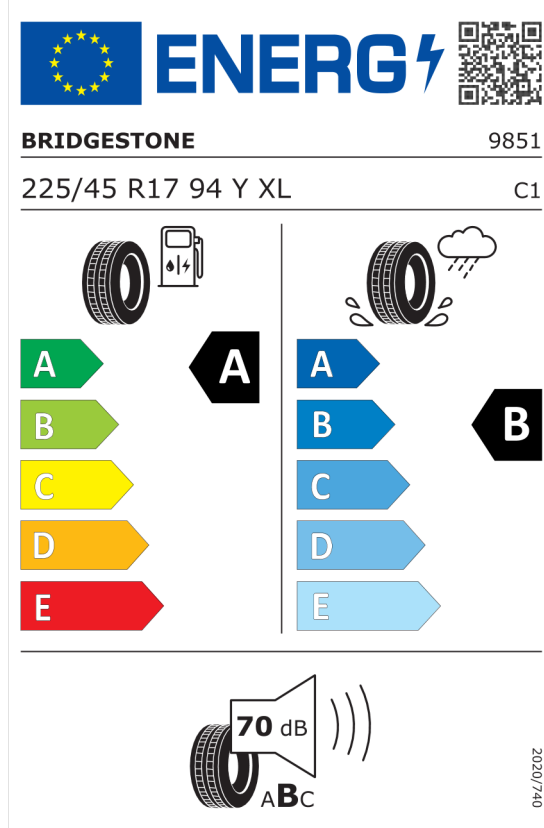

Nabídka
6337
21.07.2023
04.08.2023

Číslo nabídky
Datum
Platnost do

EU energetický štítek pneumatik

Bridgestone 381490

<https://eprel.ec.europa.eu/qr/381490>

Michelin 411531

<https://eprel.ec.europa.eu/qr/411531>