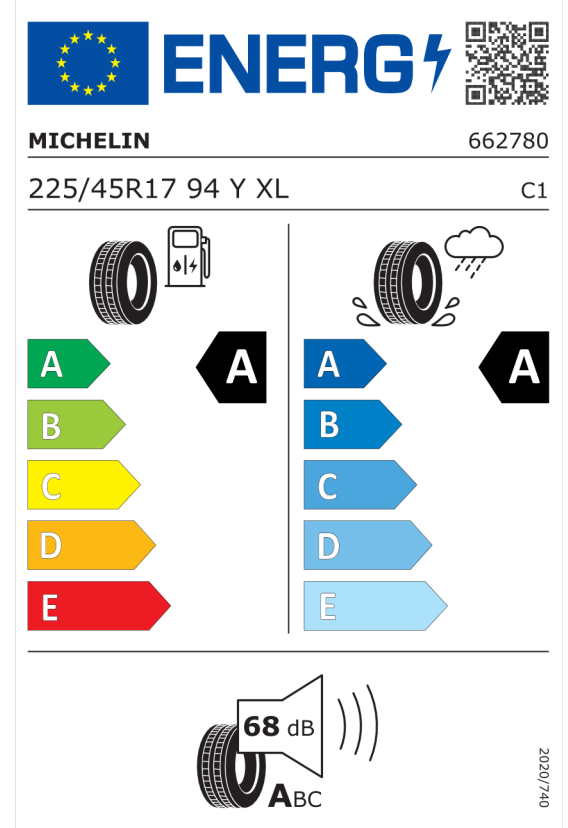

Nabídka
6337
21.07.2023
04.08.2023

Číslo nabídky
Datum
Platnost do

EU energetický štítek pneumatik

Bridgestone 381490

<https://eprel.ec.europa.eu/qr/381490>

Michelin 411531

<https://eprel.ec.europa.eu/qr/411531>