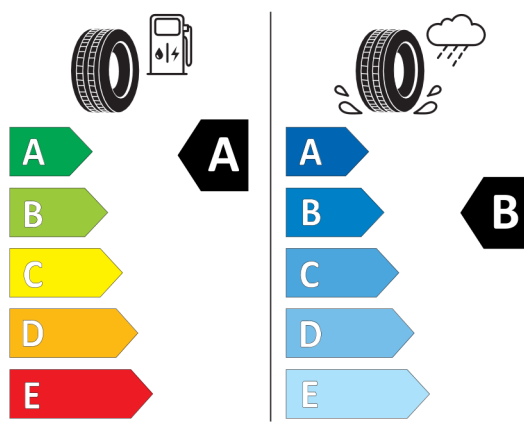

Pirelli 595907

PIRELLI

31431

225/45R17 94 Y XL

C1

2020/740

<https://eprel.ec.europa.eu/qr/595907>