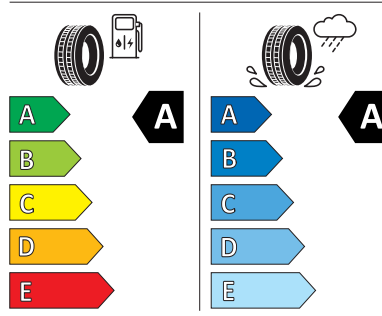

#### Continental 215.0/55.0 R17

Continental

0358217

215/55 R 17 94 V

C1

2020/740

Pro zobrazení detailních informací o této pneumatice můžete naskenovat tento QR-kód Vaším smartphonem.