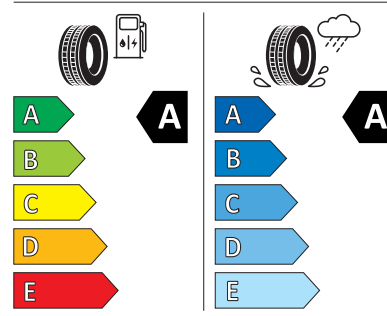

#### Goodyear 215.0/55.0 R17

GOODYEAR

547003

215/55R17 94 V

C1

2020/740

Pro zobrazení detailních informací o této pneumatice můžete naskenovat tento QR-kód Vaším smartphonem.