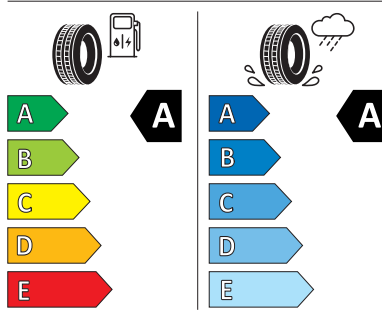

Hankook 205.0/60.0 R16

Hankook

1028694

205/60R16 92 V

C1

2020/740

Pro zobrazení detailních informací o této pneumatice můžete naskenovat tento QR-kód Vaším smartphonem.

Product sheet