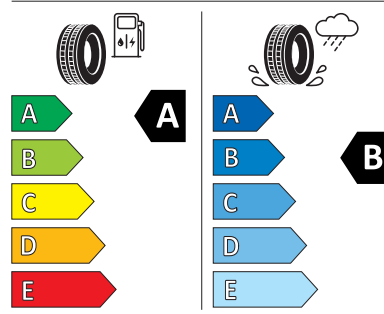

<https://relasdata.blob.core.windows.net/relas/tyres/sheet/lpdN4XarUDQMZ2AzAYqnFw==>

Goodyear 205.0/60.0 R16

GOODYEAR

546288

205/60R16 92 V

C1

2020/740

Pro zobrazení detailních informací o této pneumatice můžete naskenovat tento QR-kód Vaším smartphonem.