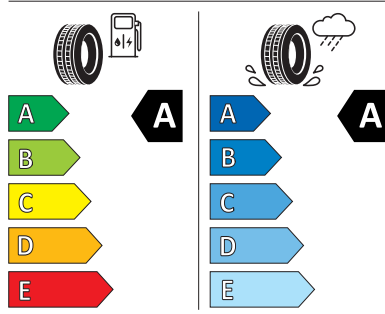

Dveře a boční obložení, pěnová fólie a tkanina

Energetický štítek

Tekton 16"

Kumho 205.0/60.0 R16

KUMHO PS71

2267663

205/60R16 92 V

C1