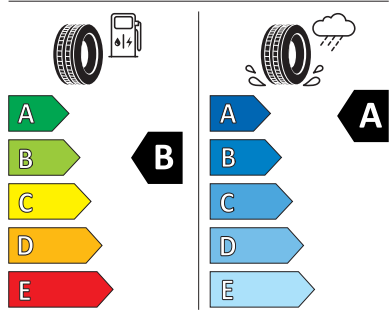

Energetický štítek

Rila 20" antracitová leštěná s aero kryty

Hankook Tire 235.0/45.0 R20

Hankook 1032204

235/45R20 100 V XL C1

2020/740

Pro zobrazení detailních informací o této pneumatice můžete naskenovat tento QR-kód Vaším smartphonem.

Product sheet

<https://relasdata.blob.core.windows.net/relas/tyres/sheet/FRDjvU/h51DGOL4oDPpH4Q==>