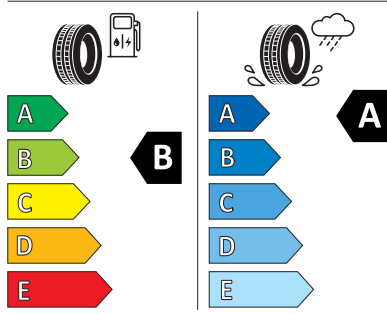

Continental 235.0/45.0 R20

Continental 0311885

235/45 R 20 100 V XL C1

2020/740

Pro zobrazení detailních informací o této pneumatice můžete naskenovat tento QR-kód Vaším smartphonem.

Product sheet

<https://relasdata.blob.core.windows.net/relas/tyres/sheet/9HhScv2k4hokDncRRnBkPA==>