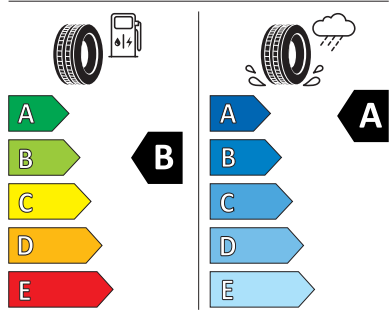

*** Tato výbava byla nahrazena jinou položkou mimořádné výbavy**

Energetický štítek

Propus Aero 17" černá leštěná

GOODYEAR 205.0/50.0 R17

GOODYEAR 546233
205/50R17 89 V C1

2020/740

Pro zobrazení detailních informací o této pneumatice můžete naskenovat tento QR-kód Vaším smartphonem.