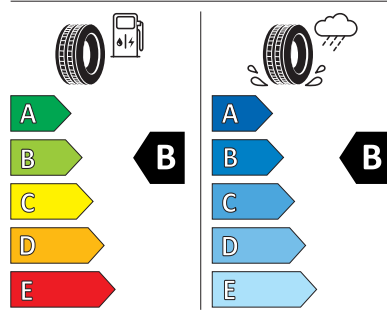

NEXEN 205.0/50.0 R17

NEXENTIRE 16109
205/50R17 89 V C1

2020/740

Pro zobrazení detailních informací o této pneumatice můžete naskenovat tento QR-kód Vaším smartphonem.

Product sheet

<https://relasdata.blob.core.windows.net/relas/tyres/sheet/NAPZ4ywet5t7NQEUCWb1rQ==>