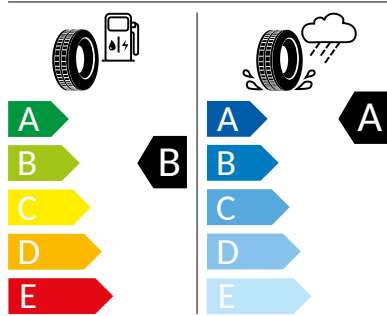

Bridgestone 205.0/50.0 R17

Bridgestone 13650
205.0/50.0 R17 C1

EU 2020/740

Pro zobrazení detailních informací o této pneumatice můžete naskenovat tento QR-kód Vaším smartphonem.

Product sheet

<https://relasdata.blob.core.windows.net/relas/tyres/sheet/RJ5VuQSYM4imfv30A51KNg==>