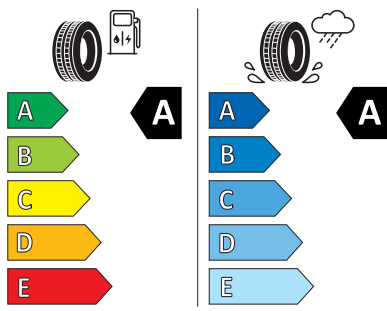

Nexen 215.0/55.0 R17

NEXENTIRE 92004

215/55R17 94 W C1

2020/740

Pro zobrazení detailních informací o této pneumatice můžete naskenovat tento QR-kód Vaším smartphonem.

Product sheet

<https://relasdata.blob.core.windows.net/relas/tyres/sheet/xr/tGgFP9sisPL5gF5AbnQ==>