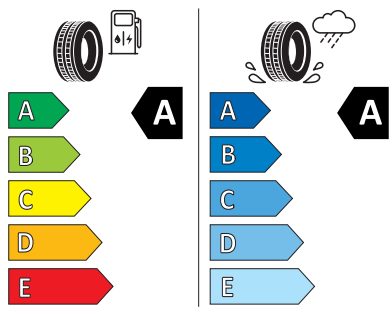

Goodyear 215.0/55.0 R17

GOODYEAR 584482

215/55R17 94 W C1

2020/740

Pro zobrazení detailních informací o této pneumatice můžete naskenovat tento QR-kód Vaším smartphonem.

Product sheet

<https://relasdata.blob.core.windows.net/relas/tyres/sheet/dg/MUKVMP5hoB4v1FwQhOg==>