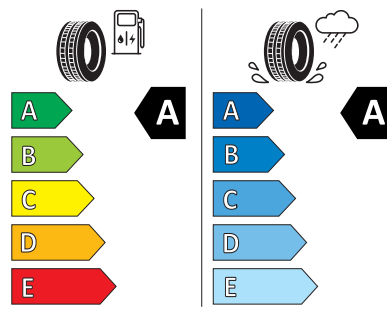

Hankook 215.0/55.0 R17

Hankook 1029114

215/55R17 94 W C1

2020/740

Pro zobrazení detailních informací o této pneumatice můžete naskenovat tento QR-kód Vaším smartphonem.

Product sheet

<https://relasdata.blob.core.windows.net/relas/tyres/sheet/+sySdRFY/zAkCPTLaezOg==>