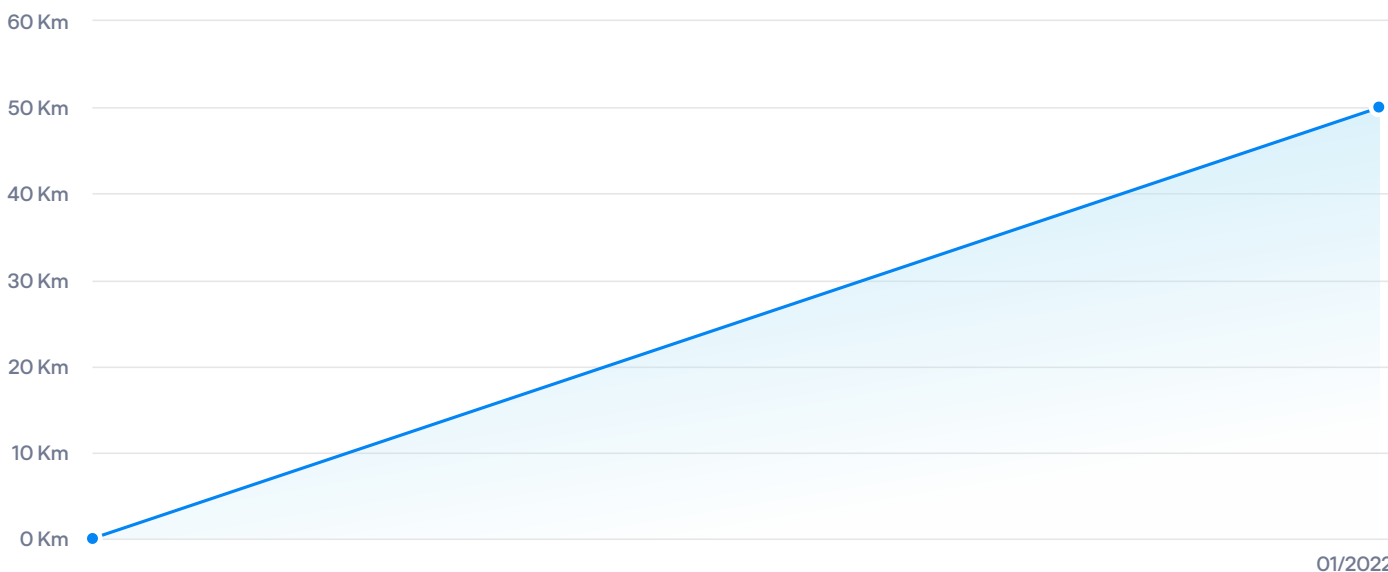

2. Kontrola najetých kilometrů

Přehled vývoje stavu tachometru vozidla obsahuje hodnoty získané z dostupných informačních systémů spolupracujících partnerů. Podle vývoje stavu tachometru v čase můžete sami posoudit, zda existuje podezření na manipulaci se stavem tachometru či nikoliv.